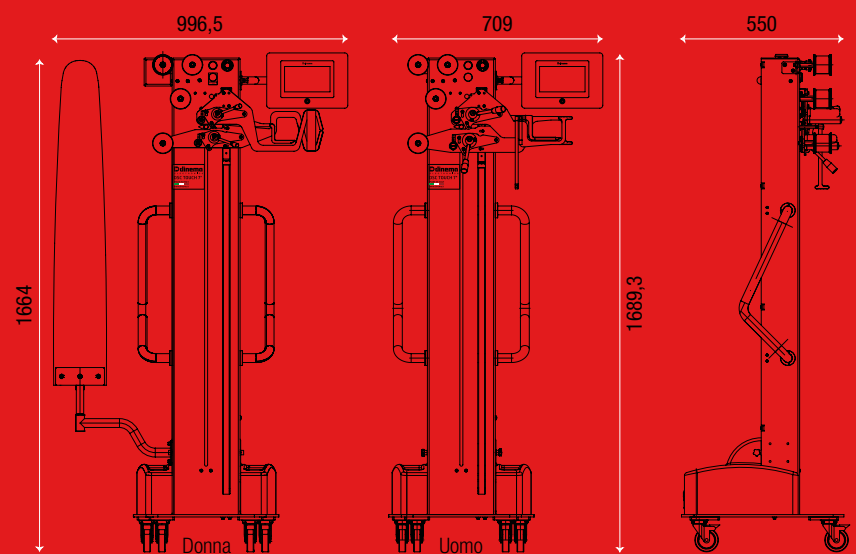

# DSC touch 7"

B L A C K E D I T I O N

DSC TOUCH 7" BLACK EDITION è il nuovo misuratore di taglie per calze ed intimo, preciso e versatile, pensato per risolvere i problemi legati alla univocità ed alla precisione della misurazione della taglia nei vari reparti interni ed esterni, sia di tessitura che di finitura. Le misurazioni si ottengono tramite l'estensione, controllata elettronicamente, del capo tessile fino al raggiungimento della forza imposta.

*DSC TOUCH 7" V.3 BLACK EDITION is the new size control device for socks and underwear, and it has been studied to solve the problems related to size univocity and to size measurements precision both for knitting and finishing internal and external departments. Measuring is effected by means of the traction determined by the carriage moving down at a constant speed up until the set up pulling force is reached. The Measuring is controlled by an electronic system.*

dimensioni  
 size  
 lunghezza (mm)  
 length  
 larghezza (mm)  
 width  
 altezza (mm)  
 height  
 peso (kg)  
 weight

DSC TOUCH 7"	lunghezza (mm)	larghezza (mm)	altezza (mm)	peso (kg)
	550	500	1675	75